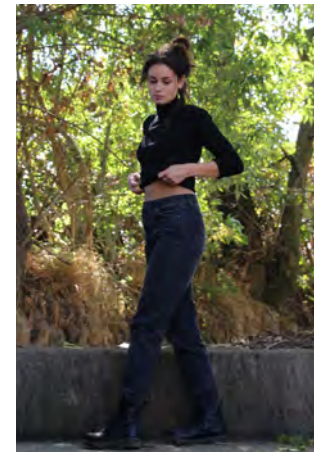

EVERYDAY PEOPLE

MARA S.

Geburtsjahr 1995
Größe 1,73
Konfektion 36-38
Haare braun
Augen braun
Schuhe 37,5

Besonderheiten
sportlich (Joggen)

Booking Base Frankfurt/Hannover

W everydaypeople.de

M hello@everydaypeople.de