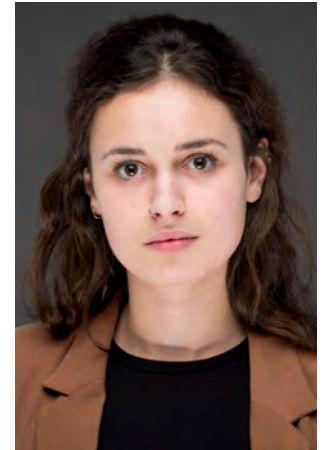

EVERYDAY PEOPLE

MARA S.

Geburtsjahr 1995
Größe 1,73
Konfektion 36-38
Haare braun
Augen braun
Schuhe 37,5

Besonderheiten
sportlich (Joggen)

Booking Base Frankfurt/Hannover

W everydaypeople.de

M hello@everydaypeople.de