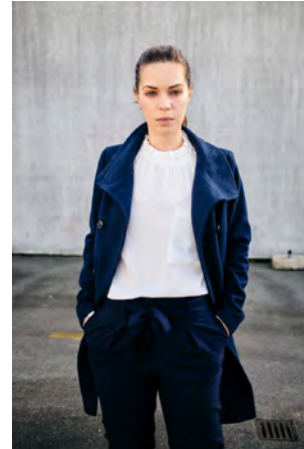

EVERYDAY PEOPLE

INES I.

Geburtsjahr 1982

Größe 1,68

Konfektion 34-36

Haare braun

Augen grün-blau

Schuhe 38

Geburtsjahr 1982
Größe 1,68
Konfektion 34-36
Haare braun
Augen grün-blau
Schuhe 38

Besonderheiten
Schauspielerfahrung
sportlich (Pilates, Yoga)

Booking Base Köln

W everydaypeople.de
M hello@everydaypeople.de