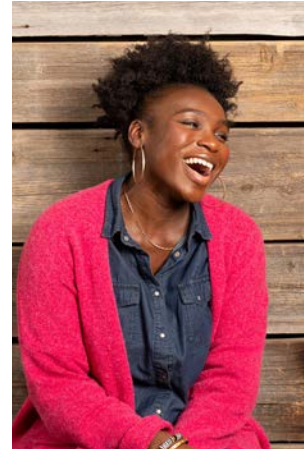

EVERYDAY
PEOPLE

ALEXANDRA A.

Geburtsjahr 1984
Größe 1,73
Konfektion 42-44
Haare dunkelbraun
Augen braun
Schuhe 41

Besonderheiten
Moderatorin, Schauspielerfahrung
sportlich (Thaiboxen)

Booking Base Hamburg