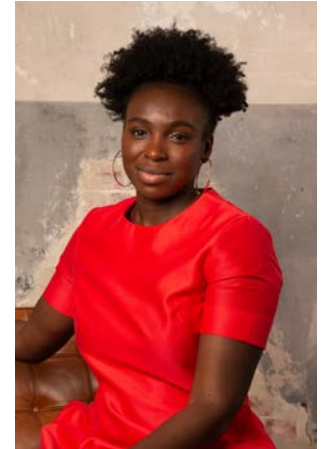

EVERYDAY
PEOPLE

ALEXANDRA A.

Geburtsjahr 1984
Größe 1,73
Konfektion 42-44
Haare dunkelbraun
Augen braun
Schuhe 41

Besonderheiten
Moderatorin, Schauspielerfahrung
sportlich (Thaiboxen)

Booking Base Hamburg