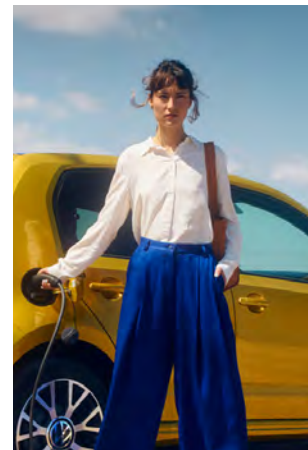

EVERYDAY PEOPLE

SARAH HAN.

Geburtsjahr 1993

Größe 1,72

Konfektion 34

Haare braun

Augen blau

Schuhe 38