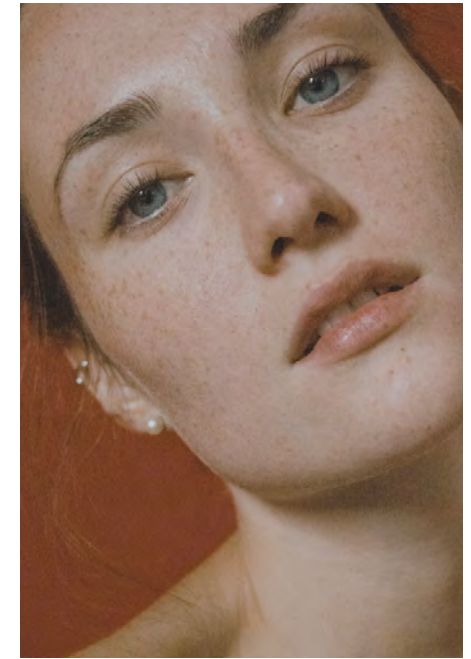

EVERYDAY PEOPLE

SARAH HAN.

Geburtsjahr 1993

Größe 1,72

Konfektion 34

Haare braun

Augen blau

Schuhe 38

SARAH HAN.

Geburtsjahr 1993

Größe 1,72

Konfektion 34

Haare braun

Augen blau

Schuhe 38

Besonderheiten