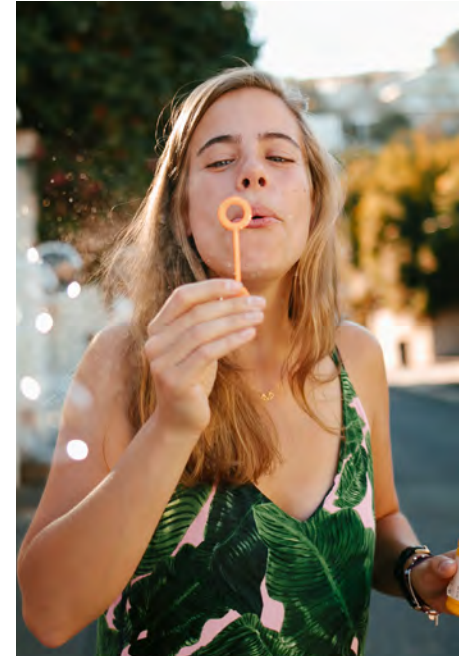

EVERYDAY PEOPLE

ANISIA B.

Geburtsjahr 1990
Größe 1,73
Konfektion 36-38
Haare dunkelblond
Augen blau
Schuhe 39

Besonderheiten
Schauspielerfahrung
sportlich (Reiten, Yoga,
Fitness, Running, Surfen)

Booking Base Berlin

W everydaypeople.de

M hello@everydaypeople.de

EVERYDAY
PEOPLE

ANISIA B.

Geburtsjahr 1990
Größe 1,73
Konfektion 36-38
Haare dunkelblond
Augen blau
Schuhe 39

Besonderheiten
Schauspielerfahrung
sportlich (Reiten, Yoga,
Fitness, Running, Surfen)