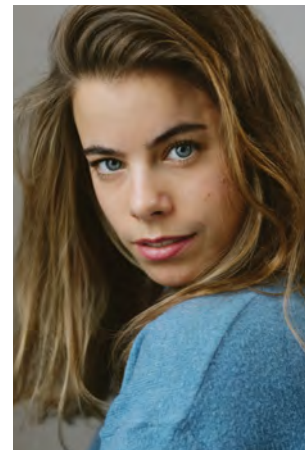

EVERYDAY PEOPLE

ANISIA B.

Geburtsjahr 1990
Größe 1,73
Konfektion 36-38
Haare dunkelblond
Augen blau
Schuhe 39

Besonderheiten
Schauspielerfahrung
sportlich (Reiten, Yoga,
Fitness, Running, Surfen)

Booking Base Berlin

W everydaypeople.de

M hello@everydaypeople.de

EVERYDAY
PEOPLE

ANISIA B.

Geburtsjahr 1990
Größe 1,73
Konfektion 36-38
Haare dunkelblond
Augen blau
Schuhe 39

Besonderheiten
Schauspielerfahrung
sportlich (Reiten, Yoga,
Fitness, Running, Surfen)