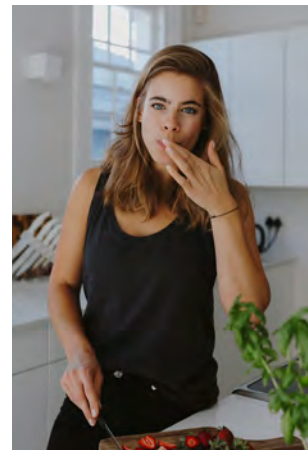

EVERYDAY PEOPLE

ANISIA B.

Geburtsjahr 1990
Größe 1,73
Konfektion 36-38
Haare dunkelblond
Augen blau
Schuhe 39

Besonderheiten
Schauspielerfahrung
sportlich (Reiten, Yoga,
Fitness, Running, Surfen)

Booking Base Berlin

W everydaypeople.de

M hello@everydaypeople.de

EVERYDAY
PEOPLE

ANISIA B.

Geburtsjahr 1990
Größe 1,73
Konfektion 36-38
Haare dunkelblond
Augen blau
Schuhe 39

Besonderheiten
Schauspielerfahrung
sportlich (Reiten, Yoga,
Fitness, Running, Surfen)