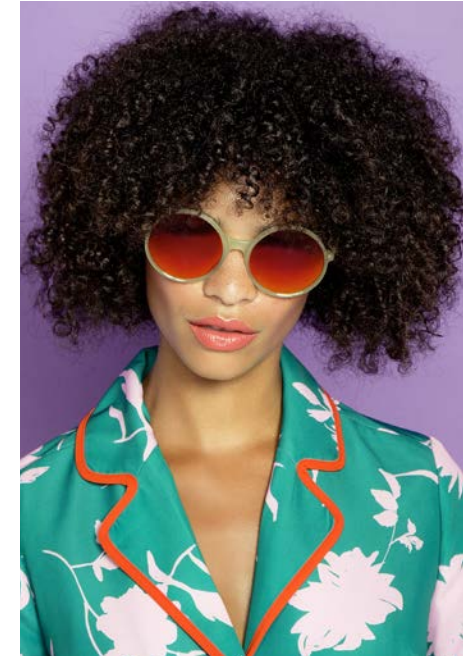

EVERYDAY PEOPLE

LISA KOE.

Geburtsjahr 1991
Größe 1,80
Konfektion 40
Haare braun
Augen braun
Schuhe 42

Besonderheiten
Brille, Sommersprossen,
sportlich (Basketball, Yoga)
Schauspielerfahrung

Booking Base Hamburg

Augen braun

Schuhe 42

Besonderheiten

Brille, Sommersprossen,
sportlich (Basketball, Yoga)
Schauspielerfahrung

Booking Base Hamburg

W everydaypeople.de

M hello@everydaypeople.de

EVERYDAY
PEOPLE