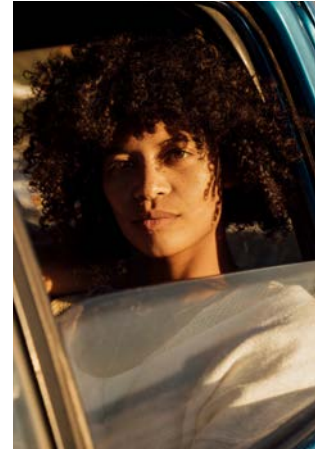

EVERYDAY PEOPLE

LISA KOE.

Geburtsjahr 1991
Größe 1,80
Konfektion 40
Haare braun
Augen braun
Schuhe 42

Besonderheiten
Brille, Sommersprossen,
sportlich (Basketball, Yoga)
Schauspielerfahrung

Booking Base Hamburg

W everydaypeople.de

M hello@everydaypeople.de

EVERYDAY
PEOPLE

LISA KOE.

Geburtsjahr 1991

Größe 1,80

Konfektion 40

Haare braun