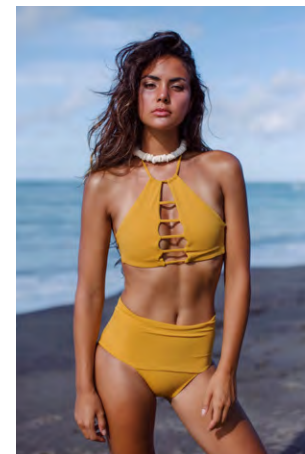

JUSTINE K.

Geburtsjahr 1994

Größe 1,72

Konfektion 36

Haare braun

Augen grün-braun

Schuhe 39

Besonderheiten

Sportlerin (Yoga, Fitness)

Schauspielerfahrung

Booking Base Köln