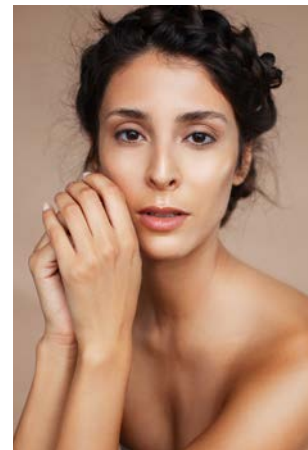

EVERYDAY PEOPLE

SOPHIA W.

Geburtsjahr 1988

Größe 1,75

Konfektion 34

Haare braun

Augen braun

Schuhe 39-40

Größe 1,75

Konfektion 34

Haare braun

Augen braun

Schuhe 39-40

Besonderheiten
sportlich (Fitness, Yoga,
Pilates, Fahrrad, Schwimmen)

Booking Base Köln

W everydaypeople.de