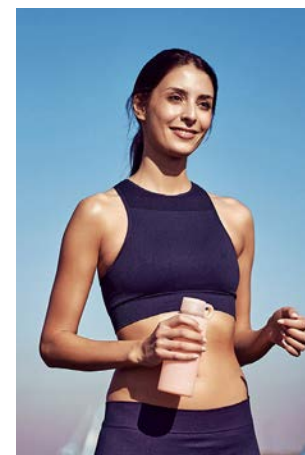

SOPHIA W.

Geburtsjahr 1988

Größe 1,75

Konfektion 34

Haare braun

Augen braun

Schuhe 39-40

Besonderheiten

sportlich (Fitness, Yoga,
Pilates, Fahrrad, Schwimmen)

Booking Base Köln