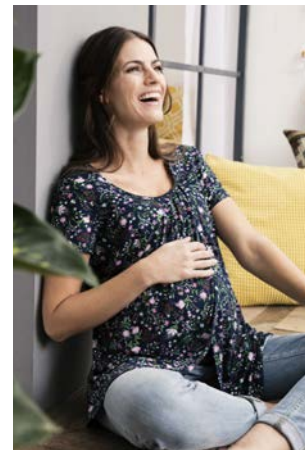

EVERYDAY PEOPLE

STEFANIE D.

Geburtsjahr 1983

Größe 1,71

Konfektion 36

Haare braun

Augen grün-braun

Schuhe 39

Booking Base Heidelberg

W everydaypeople.de

M hello@everydaypeople.de

EVERYDAY
PEOPLE

STEFANIE D.

Geburtsjahr 1983

Größe 1,71

Konfektion 36