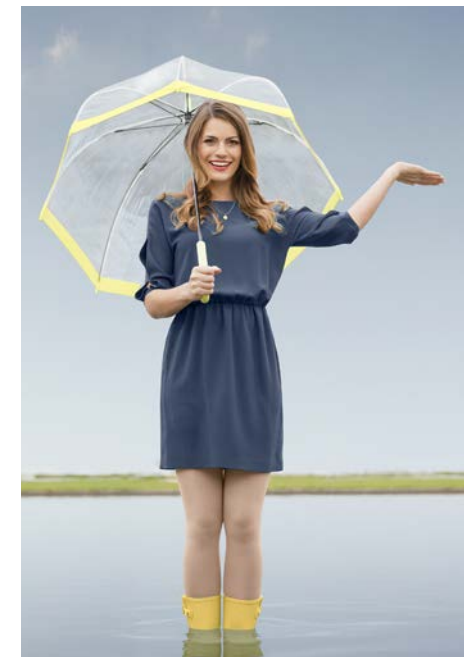

STEFANIE D.

Geburtsjahr 1983

Größe 1,71

Konfektion 36

Haare braun

Augen grün-braun

Schuhe 39

Booking Base Heidelberg