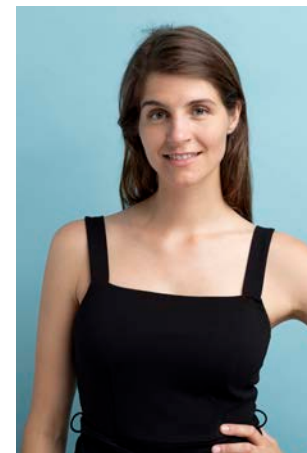

SARA S.

Geburtsjahr 1987

Größe 1,76

Konfektion 36

Haare braun

Augen grün-braun

Schuhe 41-42

Besonderheiten

Schauspielerin

sportlich (Kickboxen,

Eiskunstlauf, Yoga)

Booking Base Köln