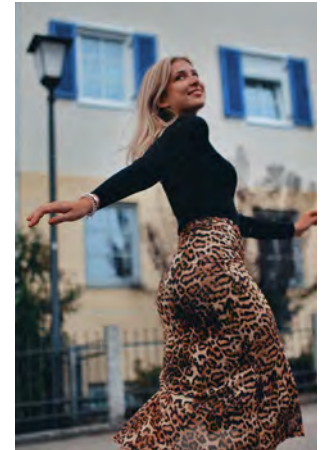

EVERYDAY PEOPLE

MARIA G.

Geburtsjahr 1994
Größe 1,70
Konfektion 36-38
Haare blond
Augen blau
Schuhe 39

Besonderheiten
sportlich (Schwimmen,
Kraftsport, Judo)

Booking Base Leipzig/Berlin

W everydaypeople.de