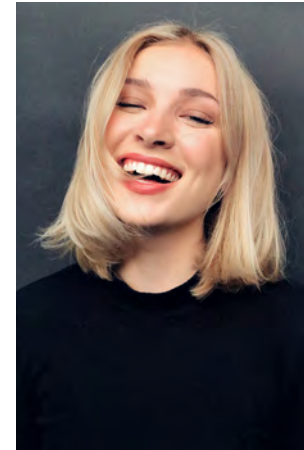

EVERYDAY PEOPLE

MARIA G.

Geburtsjahr 1994
Größe 1,70
Konfektion 36-38
Haare blond
Augen blau
Schuhe 39

Besonderheiten
sportlich (Schwimmen,
Kraftsport, Judo)

Booking Base Leipzig/Berlin

W everydaypeople.de