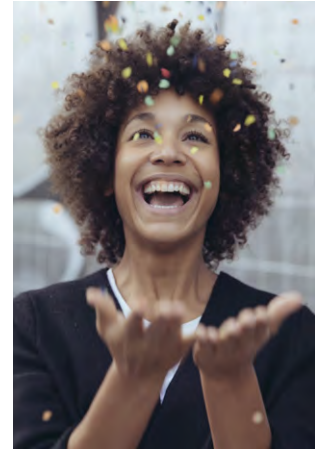

# EVERYDAY PEOPLE

SIMONE H.

Geburtsjahr 1988  
Größe 1,66  
Konfektion 34-36  
Haare dunkelbraun  
Augen braun  
Schuhe 38

Besonderheiten  
Yogalehrerin  
Schauspielerfahrung

Booking Base Köln

W [everydaypeople.de](http://everydaypeople.de)