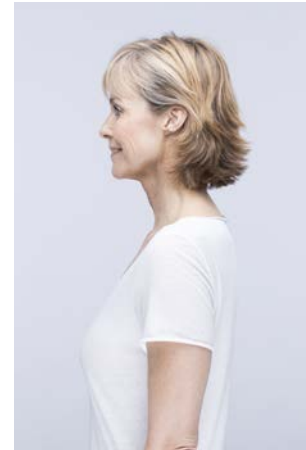

EVERYDAY PEOPLE

DANIELA F.

Geburtsjahr 1964
Größe 1,78
Konfektion 38
Haare blond-grau
Augen blau
Schuhe 40

Booking Base Köln

W everydaypeople.de
M hello@everydaypeople.de

EVERYDAY PEOPLE

DANIELA F.

Geburtsjahr 1964
Größe 1,78
Konfektion 38
Haare blond-grau
Augen blau
Schuhe 40