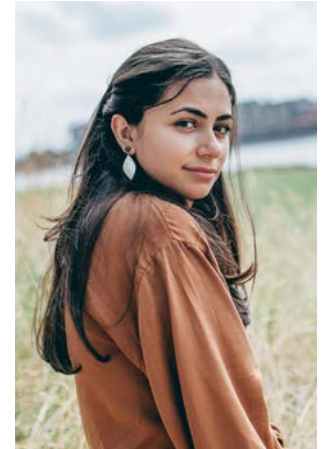

EVERYDAY PEOPLE

YELIZ S.

Geburtsjahr 1990
Größe 1,60
Konfektion 34
Haare braun
Augen braun
Schuhe 37-38

Besonderheiten
Schauspielerin
sportlich (Fitness, Tanzen)

Booking Base Köln

W everydaypeople.de
M hello@everydaypeople.de

EVERYDAY PEOPLE

YELIZ S.

Geburtsjahr 1990

Größe 1,60

Konfektion 34

Haare braun

Augen braun

Schuhe 37-38