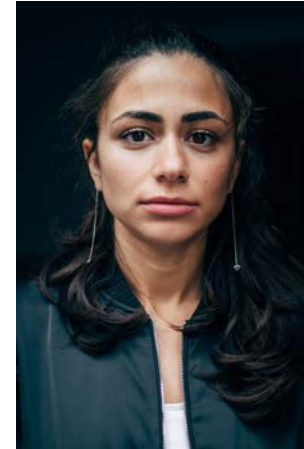

EVERYDAY PEOPLE

YELIZ S.

Geburtsjahr 1990
Größe 1,60
Konfektion 34
Haare braun
Augen braun
Schuhe 37-38

Besonderheiten
Schauspielerin
sportlich (Fitness, Tanzen)

Booking Base Köln

W everydaypeople.de
M hello@everydaypeople.de

EVERYDAY PEOPLE

YELIZ S.

Geburtsjahr 1990

Größe 1,60

Konfektion 34

Haare braun

Augen braun

Schuhe 37-38