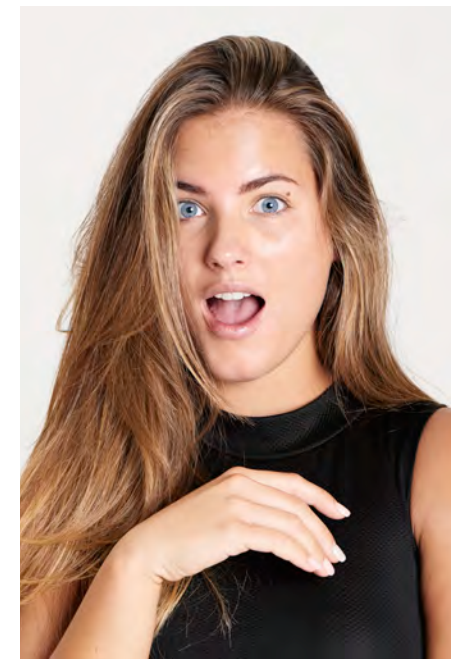

EVERYDAY PEOPLE

MARIE R.

Geburtsjahr 1996
Größe 1,73
Konfektion 34-36
Haare hellbraun
Augen blau
Schuhe 38

Besonderheiten
Sportlerin (Ski, Mountain
Bike, Windsurfen, Yoga,
Running, Fitness)
Schauspielerfahrung

Booking Base München

W everydaypeople.de

M hello@everydaypeople.de

EVERYDAY PEOPLE

MARIE R.

Geburtsjahr 1996

Größe 1,73

Konfektion 34-36

Haare hellbraun

Augen blau

Schuhe 38

Besonderheiten

Sportlerin (Ski, Mountain

Bike, Windsurfen, Yoga,

Running, Fitness)

Schauspielerfahrung