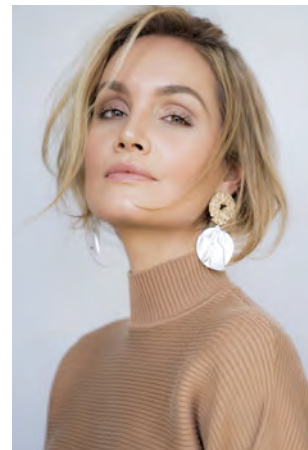

EVERYDAY PEOPLE

JANA F.

Geburtsjahr 1989

Größe 1,79

Konfektion 36

Haare blond

Augen grün

Schuhe 39

Größe 1,79

Konfektion 36

Haare blond

Augen grün

Schuhe 39

Besonderheiten

Schauspielerfahrung,
sportlich (Yoga, Pilates,
Running, SUP, Fitness,
Ballett)

Booking Base Düsseldorf