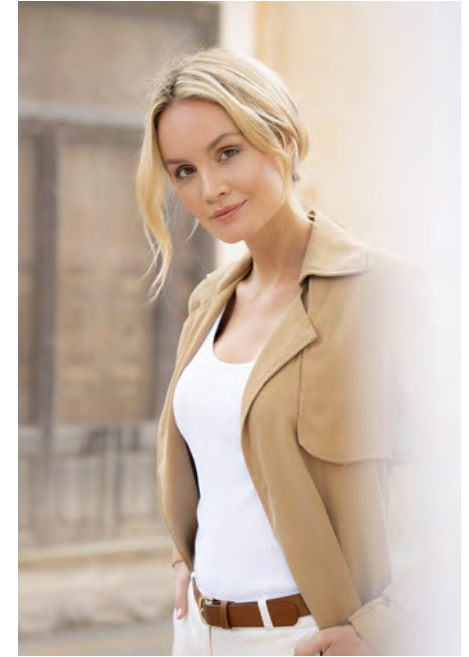

EVERYDAY PEOPLE