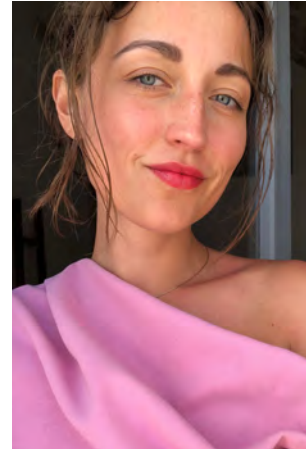

# EVERYDAY PEOPLE

TERESA M.

Geburtsjahr 1993  
Größe 1,76  
Konfektion 36-38  
Haare hellbraun  
Augen blau  
Schuhe 40

Besonderheiten  
sportlich (Yoga, Running,  
Wandern, Fitness)

Booking Base München

W [everydaypeople.de](http://everydaypeople.de)