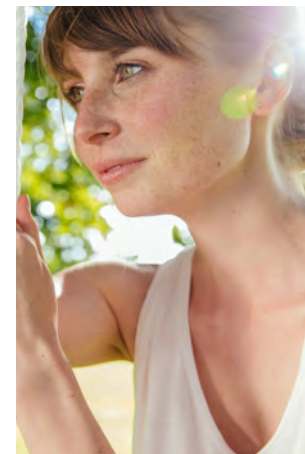

EVERYDAY PEOPLE

MAREEN F.

Geburtsjahr 1984

Größe 1,70

Konfektion 36

Haare braun

Augen grün

Schuhe 39

Booking Base Köln

W everydaypeople.de

M hello@everydaypeople.de

EVERYDAY PEOPLE

MAREEN F.

Geburtsjahr 1984

Größe 1,70

Konfektion 36