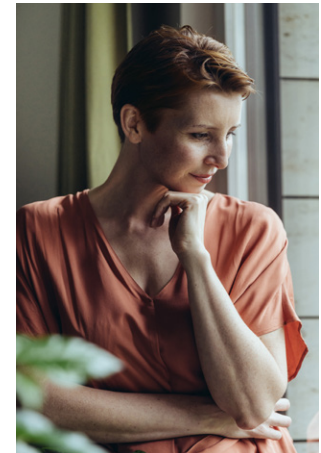

EVERYDAY
PEOPLE

MAREEN F.

Geburtsjahr 1984
Größe 1,70
Konfektion 36
Haare braun
Augen grün
Schuhe 39

Besonderheiten
Brille

Booking Base Köln

W [everydaypeople.de](https://www.everydaypeople.de)

M hello@everydaypeople.de