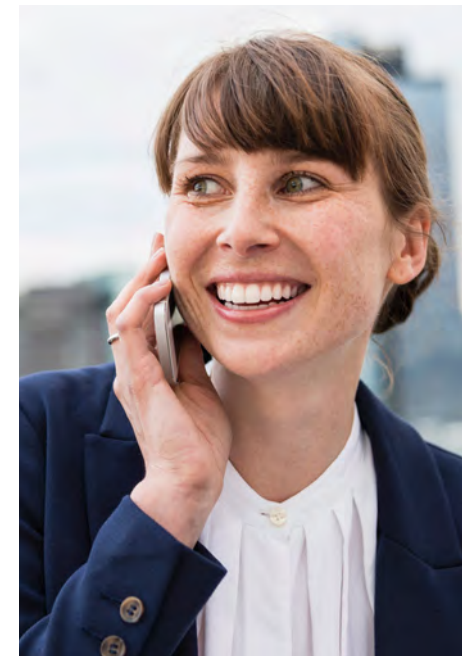

W everydaypeople.de

M hello@everydaypeople.de