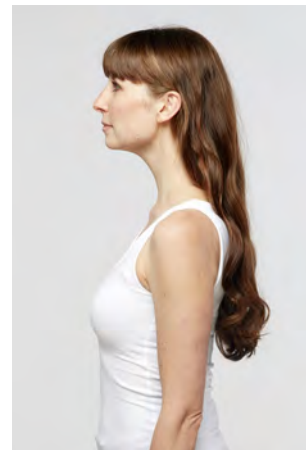

EVERYDAY PEOPLE

MAREEN F.

Geburtsjahr 1984

Größe 1,70

Konfektion 36

Haare braun

Augen grün

Schuhe 39

Booking Base Köln

W everydaypeople.de

M hello@everydaypeople.de

EVERYDAY PEOPLE

MAREEN F.

Geburtsjahr 1984

Größe 1,70

Konfektion 36