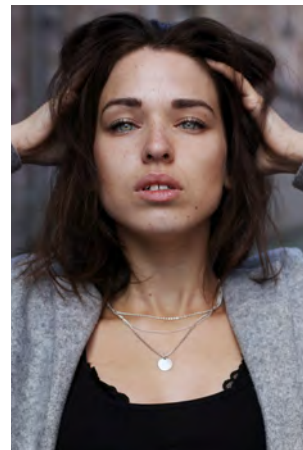

EVERYDAY PEOPLE

ANASTASIA K.

Geburtsjahr 1992

Größe 1,62

Konfektion 34-36

Haare braun

Augen grün

Schuhe 37-38

Besonderheiten

Brille, Sommersprossen

Zahnlücke

sportlich (Fitness)

Booking Base Kassel

W everydaypeople.de

M hello@everydaypeople.de