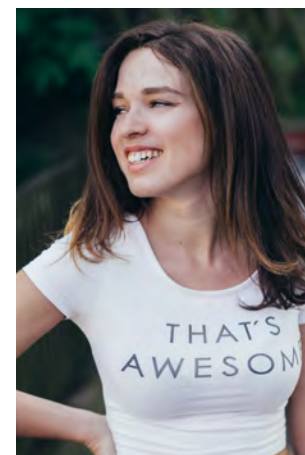

EVERYDAY PEOPLE

ANASTASIA K.

Geburtsjahr 1992

Größe 1,62

Konfektion 34-36

Haare braun

Augen grün

Schuhe 37-38

Besonderheiten

Brille, Sommersprossen

Zahnlücke

sportlich (Fitness)

Booking Base Kassel

W everydaypeople.de

M hello@everydaypeople.de