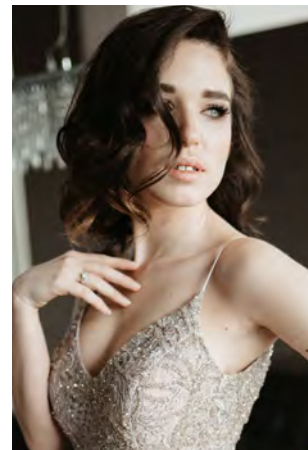

EVERYDAY PEOPLE

ANASTASIA K.

Geburtsjahr 1992

Größe 1,62

Konfektion 34-36

Haare braun

Augen grün

Schuhe 37-38

Besonderheiten

Brille, Sommersprossen

Zahnlücke

sportlich (Fitness)

Booking Base Kassel

W everydaypeople.de

M hello@everydaypeople.de