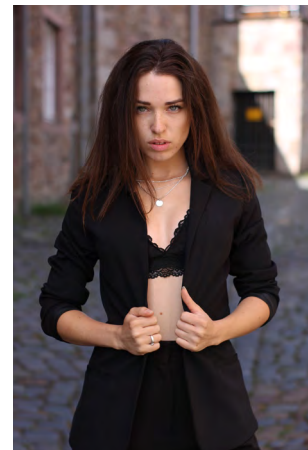

EVERYDAY PEOPLE

ANASTASIA K.

Geburtsjahr 1992

Größe 1,62

Konfektion 34-36

Haare braun

Augen grün

Schuhe 37-38

Besonderheiten

Brille, Sommersprossen

Zahnlücke

sportlich (Fitness)

Booking Base Kassel

W everydaypeople.de

M hello@everydaypeople.de