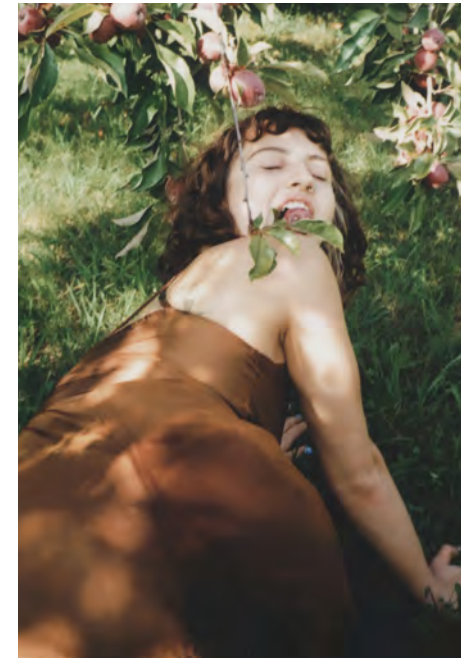

EVERYDAY PEOPLE