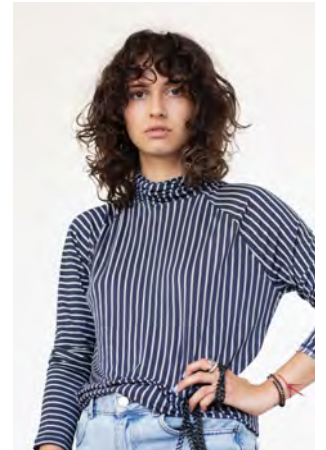

EVERYDAY  
PEOPLE

MARIYA M.

Geburtsjahr 1992  
Größe 1,61  
Konfektion 36  
Haare braun  
Augen braun  
Schuhe 37

Besonderheiten  
Sportlerin (Yogalehrerin,  
Bouldern), Tanz, Performance  
Schauspielerfahrung