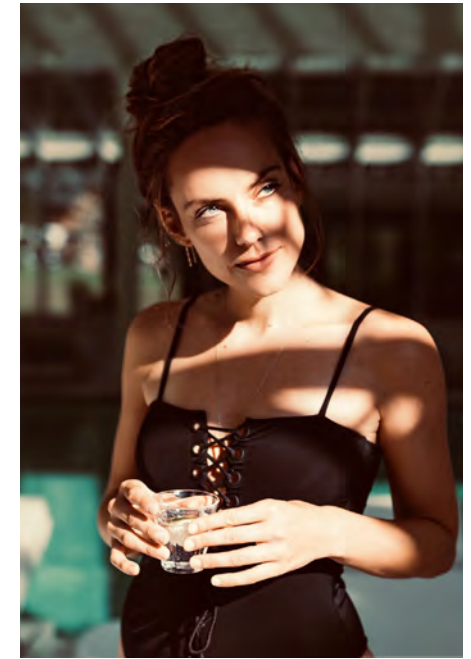

EVERYDAY PEOPLE