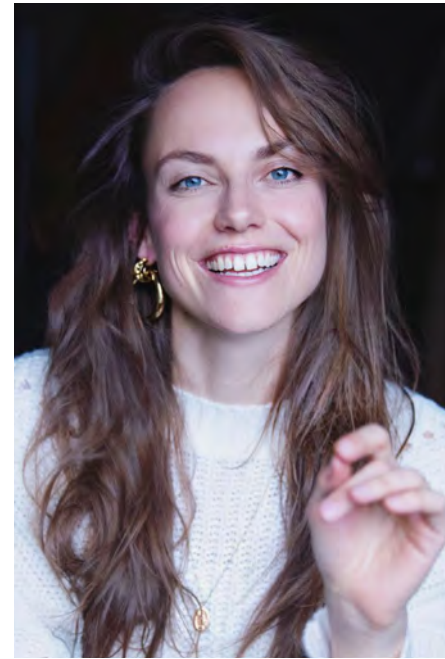

EVERYDAY
PEOPLE

HANNA E.

Geburtsjahr 1987

Größe 1,73

Konfektion 36

Haare braun

Augen blau-grün

Schuhe 41

Besonderheiten

Brille, Sportlerin (Snowboard,
Running, Rennrad, Reiten,
Yoga...)

Schauspielerfahrung

Booking Base Stuttgart

W everydaypeople.de

M hello@everydaypeople.de

EVERYDAY PEOPLE

HANNA E.

Geburtsjahr 1987

Größe 1,73

Konfektion 36

Haare braun

Augen blau-grün

Schuhe 41

Besonderheiten

Brille, Sportlerin (Snowboard,
Running, Rennrad, Reiten,
Yoga...)