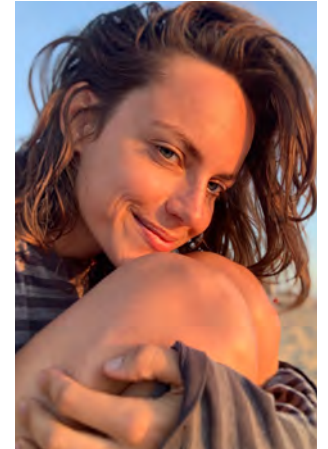

EVERYDAY
PEOPLE

HANNA E.

Geburtsjahr 1987

Größe 1,73

Konfektion 36

Haare braun

Augen blau-grün

Schuhe 41

Geburtsjahr 1987

Größe 1,73

Konfektion 36

Haare braun

Augen blau-grün

Schuhe 41

Besonderheiten

Brille, Sportlerin (Snowboard,
Running, Rennrad, Reiten,
Yoga...)