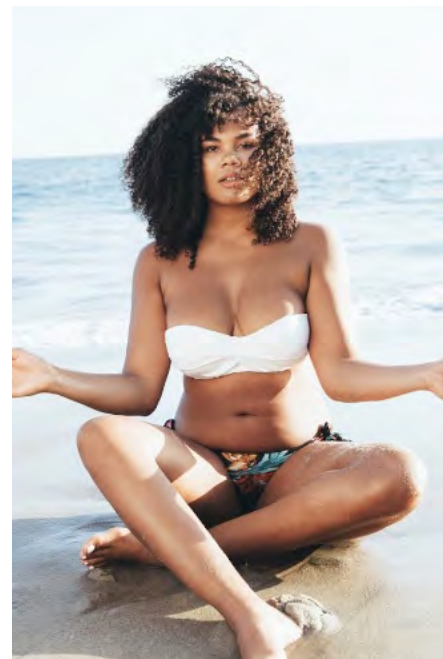

AISHA L.

Geburtsjahr 1992
Größe 1,76
Konfektion 42-44
Haare braun
Augen braun
Schuhe 39-40

Besonderheiten
Plus Size, Schauspielerfahrung
sportlich (Tanzen, Basketball)

Booking Base Hamburg

W everydaypeople.de

M hello@everydaypeople.de

EVERYDAY PEOPLE

AISHA L.

Geburtsjahr 1992

Größe 1,76

Konfektion 42-44

Haare braun

Augen braun