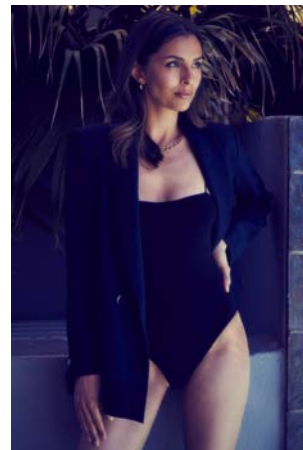

EVERYDAY PEOPLE

SABINE V.

Geburtsjahr 1984
Größe 1,79
Konfektion 36-38
Haare hellbraun
Augen grün-braun
Schuhe 41

Besonderheiten
sportlich (Tennis, Yoga,
Klettern, Volleyball...)
Brille, Schauspielerefahrung

Booking Base München

W everydaypeople.de

M hello@everydaypeople.de

EVERYDAY PEOPLE

SABINE V.

Geburtsjahr 1984
Größe 1,79
Konfektion 36-38
Haare hellbraun
Augen grün-braun
Schuhe 41

Besonderheiten
sportlich (Tennis, Yoga,
Klettern, Volleyball...)
Brille, Schauspielerefahrung