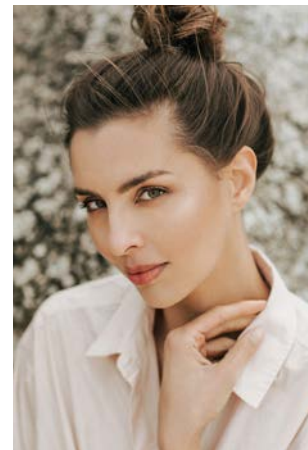

EVERYDAY PEOPLE

SABINE V.

Geburtsjahr 1984
Größe 1,79
Konfektion 36-38
Haare hellbraun
Augen grün-braun
Schuhe 41

Besonderheiten
sportlich (Tennis, Yoga,
Klettern, Volleyball...)
Brille, Schauspielerefahrung

Booking Base München

W everydaypeople.de

M hello@everydaypeople.de

EVERYDAY PEOPLE

SABINE V.

Geburtsjahr 1984
Größe 1,79
Konfektion 36-38
Haare hellbraun
Augen grün-braun
Schuhe 41

Besonderheiten
sportlich (Tennis, Yoga,
Klettern, Volleyball...)
Brille, Schauspielerefahrung