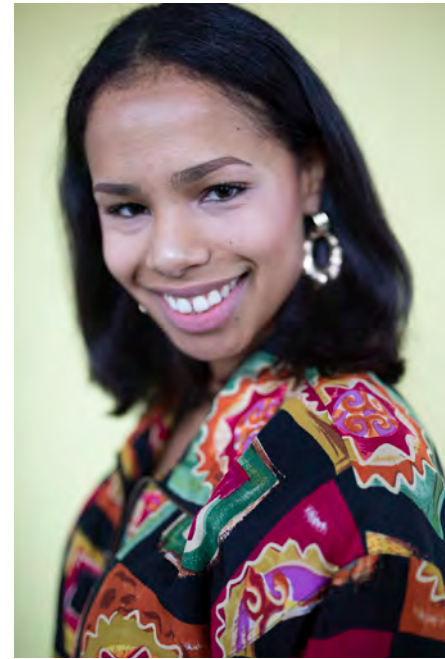

EVERYDAY PEOPLE

JOANA F.

Geburtsjahr 1989

Größe 1,62

Konfektion 36

Haare braun

Augen braun

Schuhe 37

Besonderheiten
Sportlerin (Yoga, Fit-
ness), Tänzerin, Zahnücke

Booking Base Essen

W everydaypeople.de

M hello@everydaypeople.de

EVERYDAY PEOPLE

JOANA F.

Geburtsjahr 1989

Größe 1,62

Konfektion 36

Haare braun

Augen braun

Schuhe 37

Besonderheiten

Sportlerin (Yoga, Fitness), Tänzerin, Zahnücke

Booking Base Essen

W everydaypeople.de