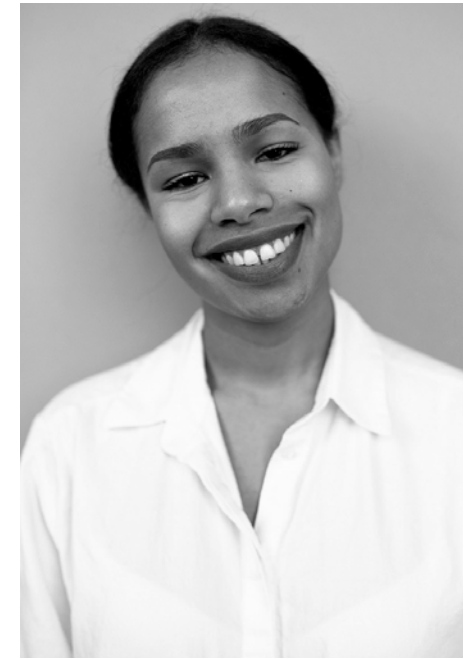

EVERYDAY PEOPLE

JOANA F.

Geburtsjahr 1989

Größe 1,62

Konfektion 36

Haare braun

Augen braun

Schuhe 37

Besonderheiten
Sportlerin (Yoga, Fit-
ness), Tänzerin, Zahnücke

Booking Base Essen

W everydaypeople.de

M hello@everydaypeople.de

EVERYDAY PEOPLE

JOANA F.

Geburtsjahr 1989

Größe 1,62

Konfektion 36

Haare braun

Augen braun

Schuhe 37

Besonderheiten

Sportlerin (Yoga, Fitness), Tänzerin, Zahnücke

Booking Base Essen

W everydaypeople.de