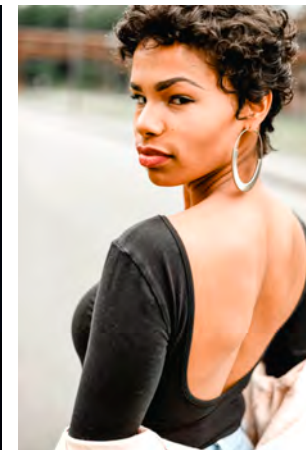

EVERYDAY PEOPLE

JOANA F.

Geburtsjahr 1989

Größe 1,62

Konfektion 36

Haare braun

Augen braun

Schuhe 37

Besonderheiten
Sportlerin (Yoga, Fit-
ness), Tänzerin, Zahnücke

Booking Base Essen

W everydaypeople.de

M hello@everydaypeople.de

EVERYDAY PEOPLE

JOANA F.

Geburtsjahr 1989

Größe 1,62

Konfektion 36

Haare braun

Augen braun

Schuhe 37

Besonderheiten

Sportlerin (Yoga, Fitness), Tänzerin, Zahnücke

Booking Base Essen

W everydaypeople.de