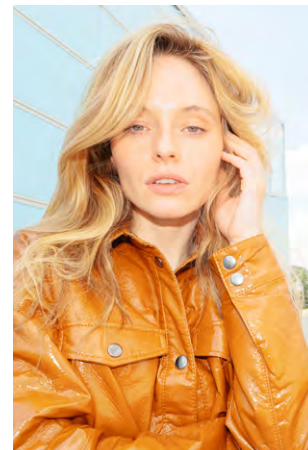

EVERYDAY
PEOPLE

MARIA K.

Geburtsjahr 1988

Größe 1,68

Konfektion 34

Haare blond

Augen grün-blau

Schuhe 36-37