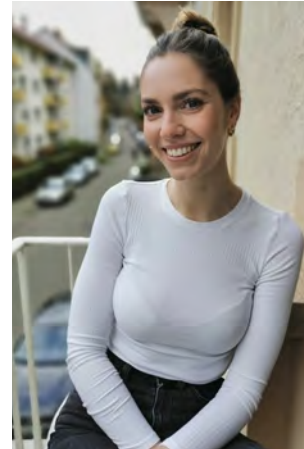

EVERYDAY PEOPLE

PIA S.

Geburtsjahr 1993
Größe 1,73
Konfektion 34-36
Haare blond
Augen braun
Schuhe 40

Besonderheiten
Sportlerin (Kraftsport,
Leichtathletik, Yoga,
Tennis, Ski), Brille,
Schauspielerfahrung