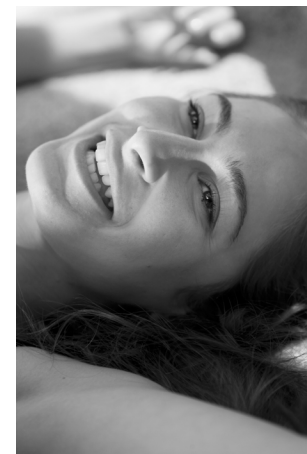

MATEJA M.

Geburtsjahr 1987

Größe 1,70

Konfektion 36

Haare braun

Augen braun

Schuhe 38-39

Besonderheiten

Schauspielerin, sportlich
(Yoga, Ballett, Snowboard,
Kung Fu...)

Booking Base Berlin