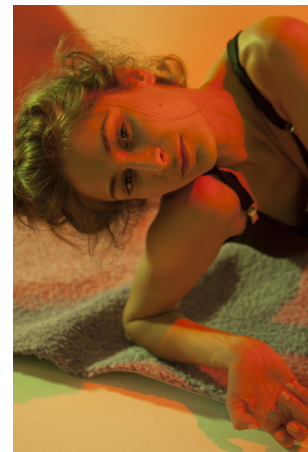

EVERYDAY PEOPLE

MATEJA M.

Geburtsjahr 1987

Größe 1,70

Konfektion 36

Haare braun

Augen braun

Schuhe 38-39