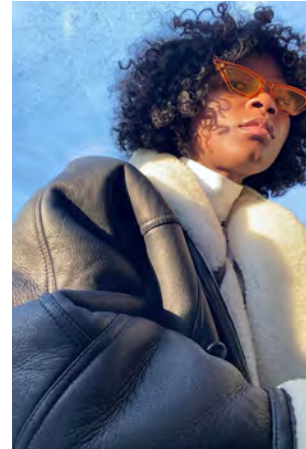

EVERYDAY
PEOPLE

MABINTY G.

Geburtsjahr 1992

Größe 1,58

Konfektion 34

Haare schwarz

Augen braun

Schuhe 38