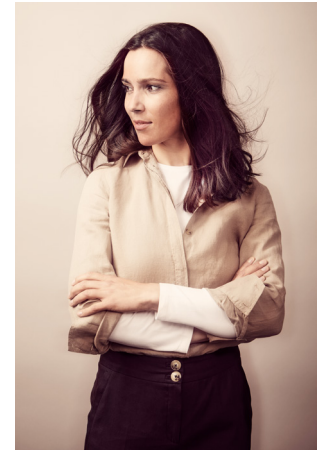

EVERYDAY
PEOPLE

JOHANNA M.

Geburtsjahr 1986
Größe 1,75
Konfektion 36
Haare braun
Augen grün-braun
Schuhe 38-39

Besonderheiten
Sportlerin (Klettern, Langlauf,
Fitness, Rad, Skibergsteigen)
Schauspielerfahrung