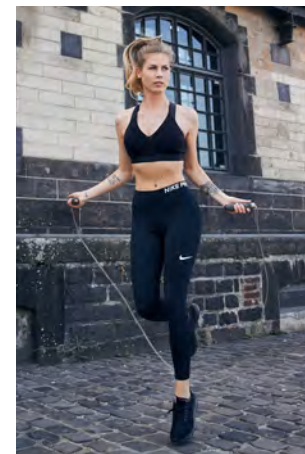

INA U.

Geburtsjahr 1992

Größe 1,74

Konfektion 34-36

Haare blond

Augen grün

Schuhe 39

Besonderheiten

Sportlerin (Reiten, Ski,
Snowboard, Schwimmen...)

Booking Base Köln