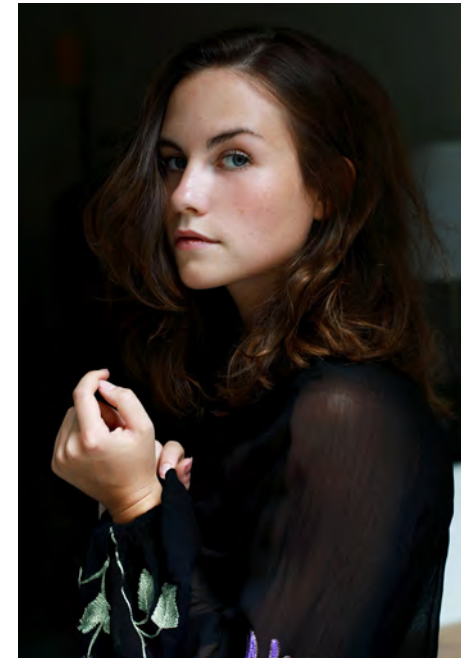

VITA T.

Geburtsjahr 1995  
Größe 1,60  
Konfektion 34  
Haare braun  
Augen blau  
Schuhe 37

Besonderheiten  
Schauspielerin  
sportlich (Yoga)

Booking Base Köln

W [everydaypeople.de](http://everydaypeople.de)

M [hello@everydaypeople.de](mailto:hello@everydaypeople.de)

VITA T.

Geburtsjahr 1995  
Größe 1,60  
Konfektion 34  
Haare braun  
Augen blau  
Schuhe 37

Besonderheiten  
Schauspielerin  
sportlich (Yoga)