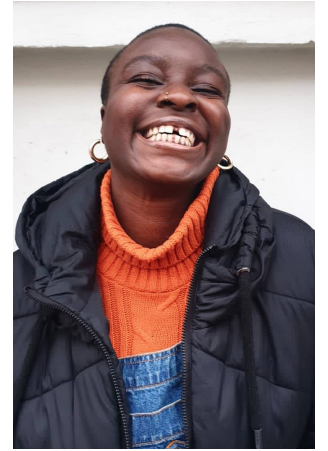

EVERYDAY PEOPLE

NADINE N.

Geburtsjahr 1994
Größe 1,64
Konfektion 36-38
Haare schwarz
Augen dunkelbraun
Schuhe 37

Besonderheiten
Zahnlücke, Nasenpiercing

Booking Base Berlin

W everydaypeople.de
M hello@everydaypeople.de