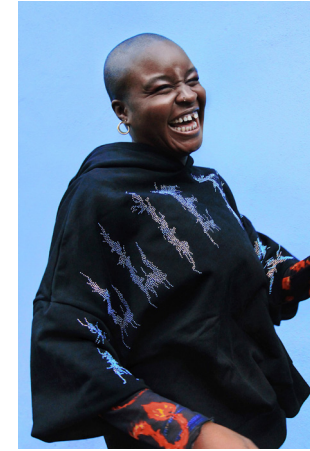

EVERYDAY PEOPLE

NADINE N.

Geburtsjahr 1994
Größe 1,64
Konfektion 36-38
Haare schwarz
Augen dunkelbraun
Schuhe 37

Besonderheiten
Zahnlücke, Nasenpiercing

Booking Base Berlin

W everydaypeople.de
M hello@everydaypeople.de