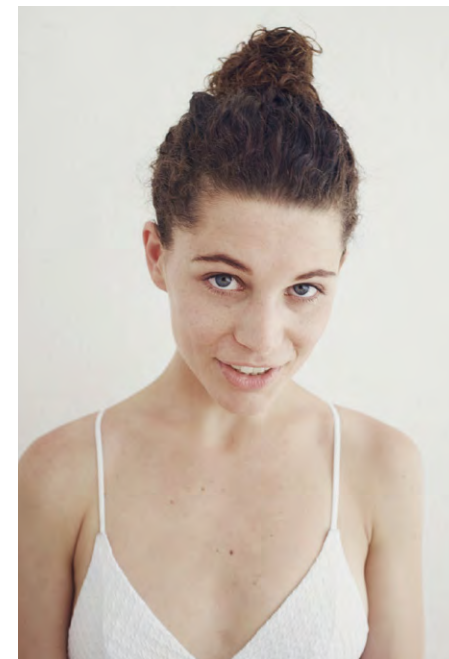

EVERYDAY
PEOPLE

SARAH D.

Geburtsjahr 1986

Größe 1,76

Konfektion 36

Haare braun

Augen blau

Schuhe 39

SARAH D.

Geburtsjahr 1986

Größe 1,76

Konfektion 36

Haare braun

Augen blau

Schuhe 39

Besonderheiten