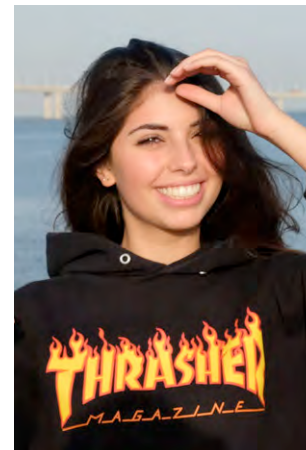

EVERYDAY PEOPLE

MERVE K.

Geburtsjahr 1997

Größe 1,63

Konfektion 36

Haare braun

Augen braun

Schuhe 38