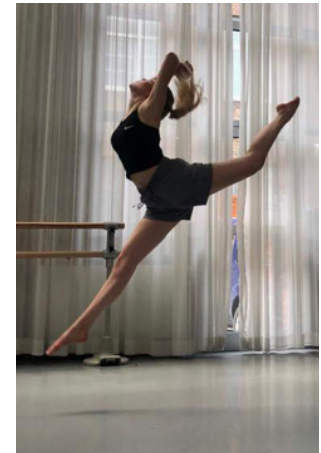

EMMA M.

Geburtsjahr 1998
Größe 1,75
Konfektion 34-36
Haare blond
Augen grün
Schuhe 39

Besonderheiten
Sportlerin (Fitness)
Tänzerin (Ballett, Jazz, Modern,
Hip-Hop, Zeitgenössisch)
English Native Speaker
Sommerprossen

Booking Base Düsseldorf