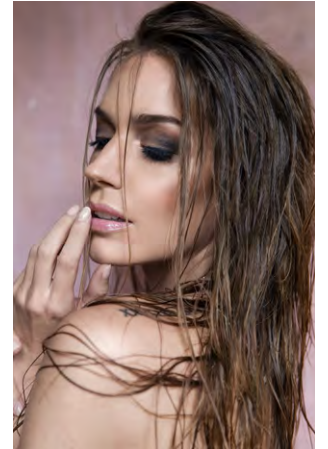

EVERYDAY
PEOPLE

SARAH H.

Geburtsjahr 1987

Größe 1,65

Konfektion 34

Haare braun

Augen grün

Schuhe 36-37