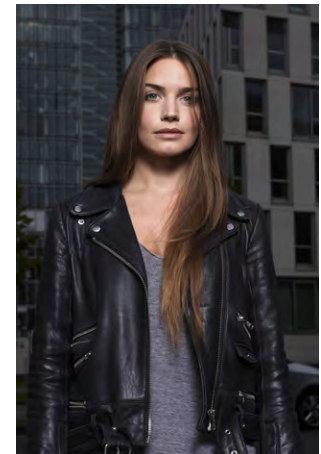

SARAH H.

Geburtsjahr 1987

Größe 1,65

Konfektion 34

Haare braun

Augen grün

Schuhe 36-37

Booking Base Düsseldorf