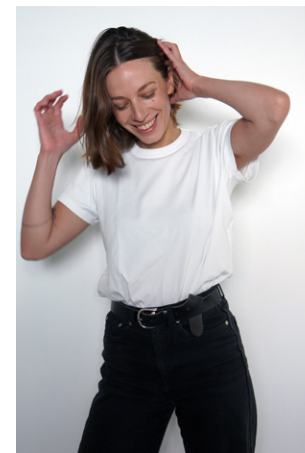

STELLA S.

Geburtsjahr 1995

Größe 1,67

Konfektion 38

Haare braun

Augen grün

Schuhe 38,5

Besonderheiten

sportlich (Schwimmen, Turnen,
Yoga, Tanzen)

Schauspielerfahrung

Booking Base Berlin