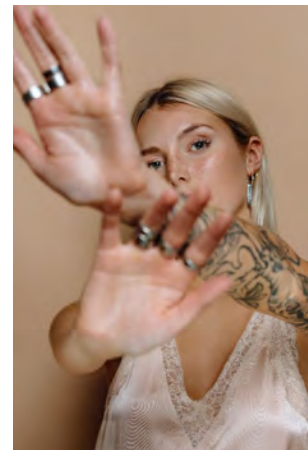

# EVERYDAY PEOPLE

CAROLINE K.

Geburtsjahr 1994  
Größe 1,74  
Konfektion 36  
Haare blond  
Augen grün  
Schuhe 39

Besonderheiten  
Tattoos, Sommersprossen  
sportlich (Kickboxen, Fitness,  
Schwimmen, Laufen)  
Schauspielerfahrung

# EVERYDAY PEOPLE

CAROLINE K.

Geburtsjahr 1994

Größe 1,74

Konfektion 36

Haare blond

Augen grün

Schuhe 39