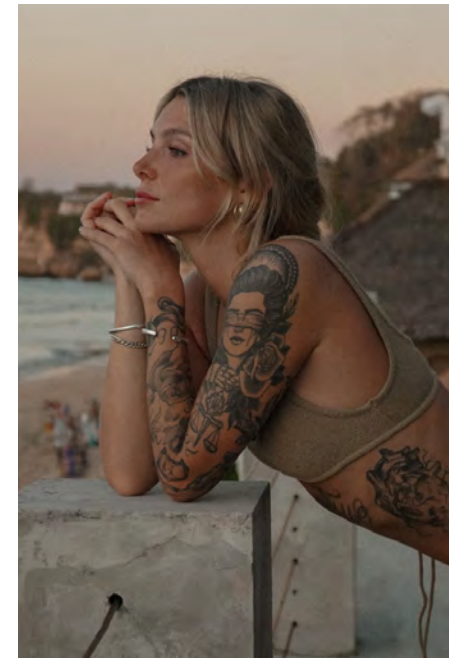

# EVERYDAY PEOPLE

CAROLINE K.

Geburtsjahr 1994  
Größe 1,74  
Konfektion 36  
Haare blond  
Augen grün  
Schuhe 39

Besonderheiten  
Tattoos, Sommersprossen  
sportlich (Kickboxen, Fitness,  
Schwimmen, Laufen)  
Schauspielerfahrung

# EVERYDAY PEOPLE

CAROLINE K.

Geburtsjahr 1994

Größe 1,74

Konfektion 36

Haare blond

Augen grün

Schuhe 39