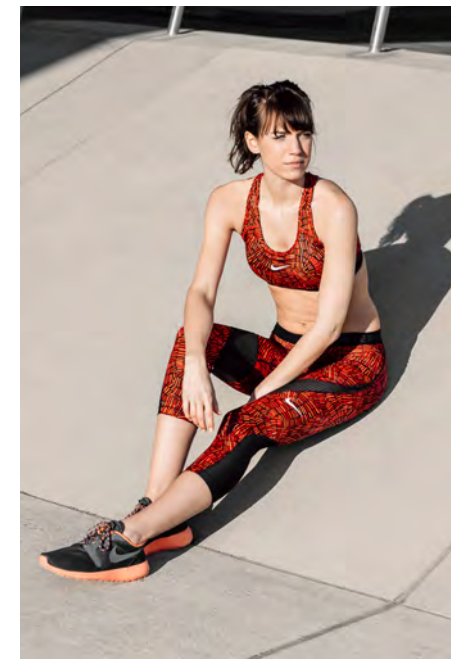

EVERYDAY PEOPLE