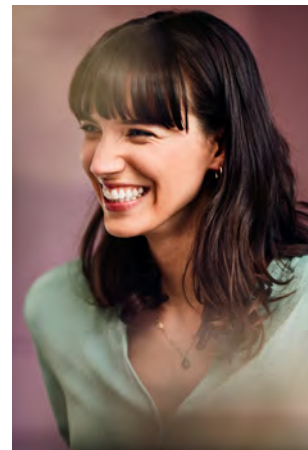

EVERYDAY PEOPLE

JANA S.

Geburtsjahr 1991

Größe 1,73

Konfektion 36

Haare braun

Augen blau

Schuhe 40

Geburtsjahr 1991

Größe 1,73

Konfektion 36

Haare braun

Augen blau

Schuhe 40

Besonderheiten

sportlich (Schwimmen, Fitness, TRX)