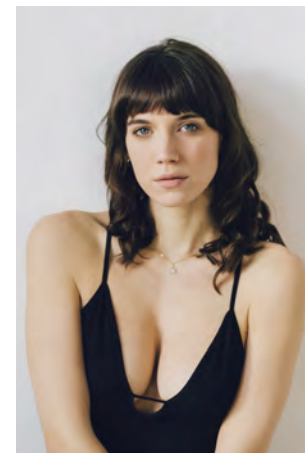

JANA S.

Geburtsjahr 1991

Größe 1,73

Konfektion 36

Haare braun

Augen blau

Schuhe 40

Besonderheiten

sportlich (Schwimmen, Fitness, TRX)

Schauspielerfahrung

Booking Base Karlsruhe