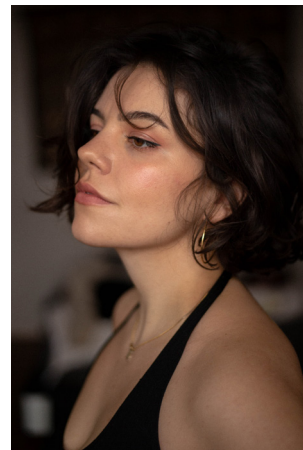

EVERYDAY
PEOPLE

MOANA S.

Geburtsjahr 1998

Größe 1,68

Konfektion 38

Haare braun

Augen braun

Schuhe 40