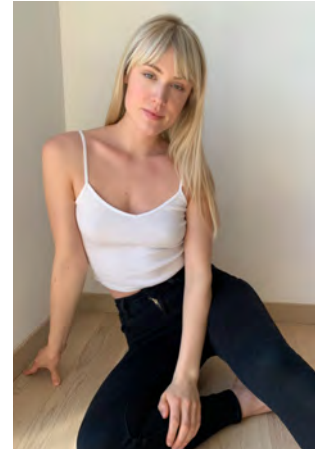

EVERYDAY PEOPLE

VALERIE M.

Geburtsjahr 1996
Größe 1,73
Konfektion 34-36
Haare blond
Augen grün
Schuhe 39

Besonderheiten
Yoga- & Pilateslehrerin
Schauspielerfahrung

Booking Base Stuttgart

W everydaypeople.de

M hello@everydaypeople.de

EVERYDAY PEOPLE

VALERIE M.

Geburtsjahr 1996

Größe 1,73

Konfektion 34-36

Haare blond

Augen grün