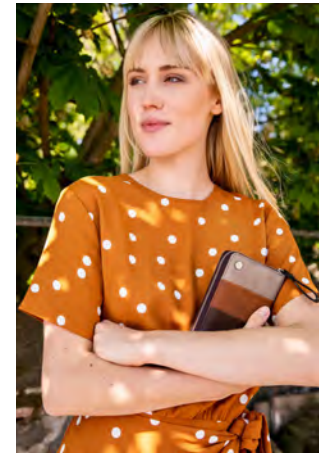

EVERYDAY PEOPLE

VALERIE M.

Geburtsjahr 1996
Größe 1,73
Konfektion 34-36
Haare blond
Augen grün
Schuhe 39

Besonderheiten
Yoga- & Pilateslehrerin
Schauspielerfahrung

Booking Base Stuttgart

W everydaypeople.de

M hello@everydaypeople.de

EVERYDAY PEOPLE

VALERIE M.

Geburtsjahr 1996

Größe 1,73

Konfektion 34-36

Haare blond

Augen grün