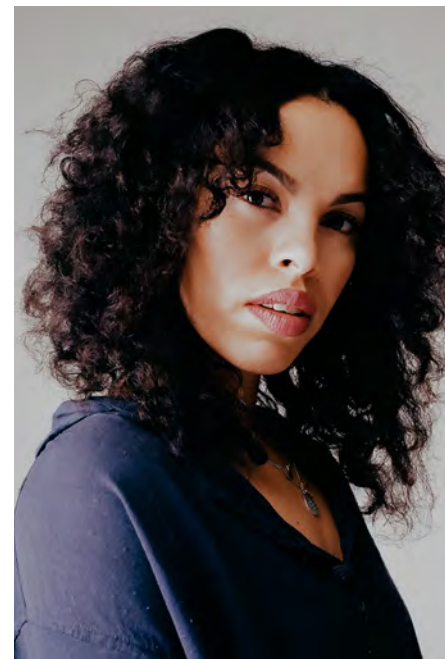

EVERYDAY PEOPLE

SOPHIE Y.

Geburtsjahr 1987
Größe 1,70
Konfektion 36
Haare dunkelbraun
Augen dunkelbraun
Schuhe 39-40

Besonderheiten
Tänzerin (u.a. Voguing)

Booking Base Berlin

W everydaypeople.de
M hello@everydaypeople.de

EVERYDAY PEOPLE

SOPHIE Y.

Geburtsjahr 1987
Größe 1,70
Konfektion 36
Haare dunkelbraun
Augen dunkelbraun
Schuhe 39-40

Besonderheiten
Tänzerin

Booking Base Berlin

W everydaypeople.de
M hello@everydaypeople.de