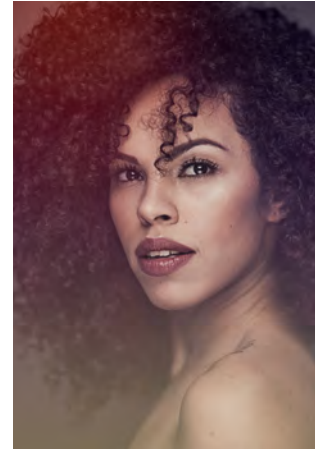

EVERYDAY PEOPLE

SOPHIE Y.

Geburtsjahr 1987
Größe 1,70
Konfektion 36
Haare dunkelbraun
Augen dunkelbraun
Schuhe 39-40

Besonderheiten
Tänzerin

Booking Base Köln

W everydaypeople.de

M hello@everydaypeople.de

EVERYDAY PEOPLE

SOPHIE Y.

Geburtsjahr 1987
Größe 1,70
Konfektion 36
Haare dunkelbraun
Augen dunkelbraun
Schuhe 39-40

Besonderheiten
Tänzerin

Booking Base Köln

W everydaypeople.de
M hello@everydaypeople.de