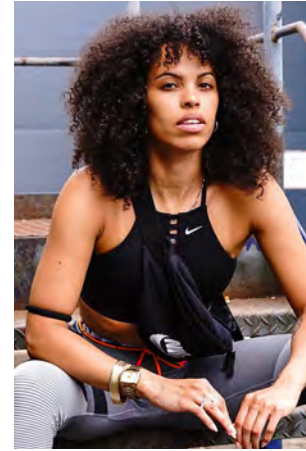

EVERYDAY PEOPLE

SOPHIE Y.

Geburtsjahr 1987
Größe 1,70
Konfektion 36
Haare dunkelbraun
Augen dunkelbraun
Schuhe 39-40

Besonderheiten
Tänzerin (u.a. Voguing)

Booking Base Berlin

W everydaypeople.de
M hello@everydaypeople.de

EVERYDAY PEOPLE

SOPHIE Y.

Geburtsjahr 1987
Größe 1,70
Konfektion 36
Haare dunkelbraun
Augen dunkelbraun
Schuhe 39-40

Besonderheiten
Tänzerin

Booking Base Berlin

W everydaypeople.de
M hello@everydaypeople.de