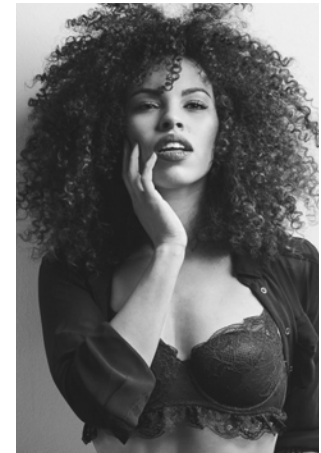

EVERYDAY PEOPLE

SOPHIE Y.

Geburtsjahr 1987
Größe 1,70
Konfektion 36
Haare dunkelbraun
Augen dunkelbraun
Schuhe 39-40

Besonderheiten
Tänzerin

Booking Base Köln

W everydaypeople.de

M hello@everydaypeople.de

EVERYDAY PEOPLE

SOPHIE Y.

Geburtsjahr 1987
Größe 1,70
Konfektion 36
Haare dunkelbraun
Augen dunkelbraun
Schuhe 39-40

Besonderheiten
Tänzerin

Booking Base Köln

W everydaypeople.de
M hello@everydaypeople.de