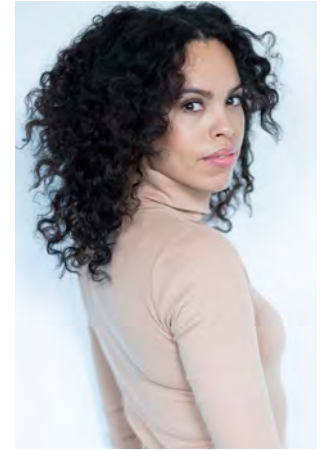

EVERYDAY PEOPLE

SOPHIE Y.

Geburtsjahr 1987
Größe 1,70
Konfektion 36
Haare dunkelbraun
Augen dunkelbraun
Schuhe 39-40

Besonderheiten
Tänzerin (u.a. Voguing)

Booking Base Berlin

W everydaypeople.de
M hello@everydaypeople.de

EVERYDAY PEOPLE

SOPHIE Y.

Geburtsjahr 1987
Größe 1,70
Konfektion 36
Haare dunkelbraun
Augen dunkelbraun
Schuhe 39-40

Besonderheiten
Tänzerin

Booking Base Berlin

W everydaypeople.de
M hello@everydaypeople.de