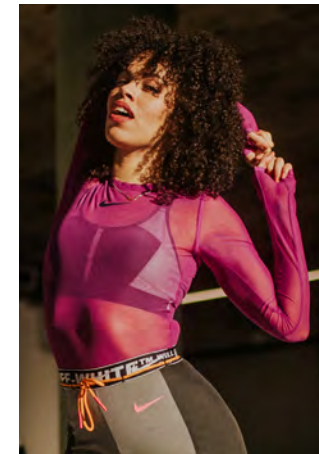

EVERYDAY PEOPLE

SOPHIE Y.

Geburtsjahr 1987
Größe 1,70
Konfektion 36
Haare dunkelbraun
Augen dunkelbraun
Schuhe 39-40

Besonderheiten
Tänzerin (u.a. Voguing)

Booking Base Berlin

W everydaypeople.de
M hello@everydaypeople.de

EVERYDAY PEOPLE

SOPHIE Y.

Geburtsjahr 1987
Größe 1,70
Konfektion 36
Haare dunkelbraun
Augen dunkelbraun
Schuhe 39-40

Besonderheiten
Tänzerin

Booking Base Berlin

W everydaypeople.de
M hello@everydaypeople.de