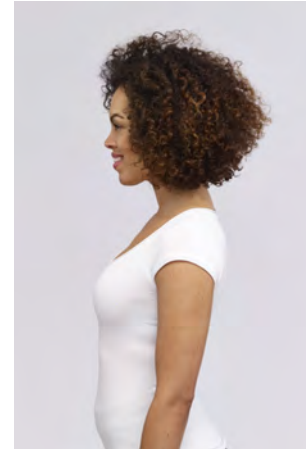

EVERYDAY PEOPLE

SOPHIE Y.

Geburtsjahr 1987
Größe 1,70
Konfektion 36
Haare dunkelbraun
Augen dunkelbraun
Schuhe 39-40

Besonderheiten
Tänzerin

Booking Base Köln

W everydaypeople.de

M hello@everydaypeople.de

EVERYDAY PEOPLE

SOPHIE Y.

Geburtsjahr 1987
Größe 1,70
Konfektion 36
Haare dunkelbraun
Augen dunkelbraun
Schuhe 39-40

Besonderheiten
Tänzerin

Booking Base Köln

W everydaypeople.de
M hello@everydaypeople.de