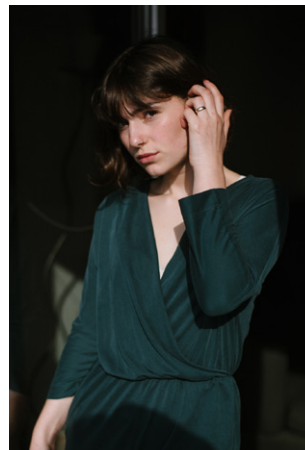

EVERYDAY
PEOPLE

MARIE J.

Geburtsjahr 2000
Größe 1,68
Konfektion 36
Haare dunkelbraun
Augen braun
Schuhe 39

Besonderheiten
Sommersprossen, Sängerin
Schauspielerfahrung
sportlich (Tanz)

Booking Base Duisburg