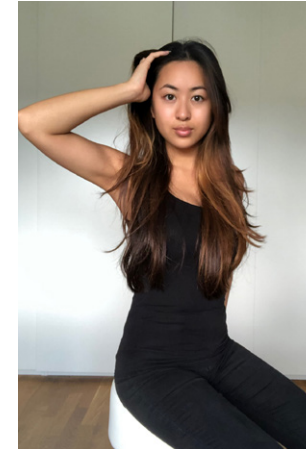

EVERYDAY PEOPLE

MINH-CHAU V.

Geburtsjahr 1994
Größe 1,58
Konfektion 34
Haare dunkelbraun
Augen braun
Schuhe 37

Booking Base Düsseldorf

W everydaypeople.de

M hello@everydaypeople.de