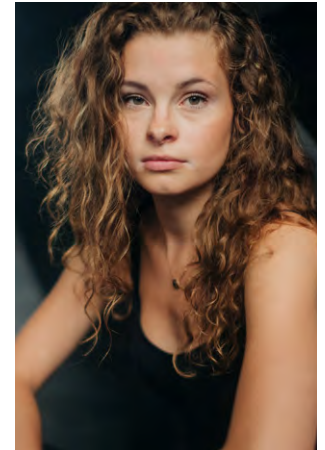

EVERYDAY  
PEOPLE

ZÖE R.

Geburtsjahr 2000  
Größe 1,72  
Konfektion 34  
Haare dunkelblond  
Augen grün  
Schuhe 40

Besonderheiten  
Tänzerin (Ballett), Brille  
Sommersprossen, Vitiligo

Booking Base Bonn

W [everydaypeople.de](http://everydaypeople.de)

M [hello@everydaypeople.de](mailto:hello@everydaypeople.de)

EVERYDAY  
PEOPLE

ZÖE R.

Geburtsjahr 2000  
Größe 1,72  
Konfektion 34  
Haare dunkelblond  
Augen grün  
Schuhe 40