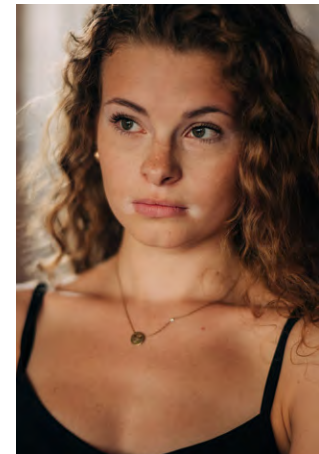

EVERYDAY  
PEOPLE

ZÖE R.

Geburtsjahr 2000  
Größe 1,72  
Konfektion 34  
Haare dunkelblond  
Augen grün  
Schuhe 40

Besonderheiten  
Tänzerin (Ballett), Brille  
Sommersprossen, Vitiligo

Booking Base Bonn

W [everydaypeople.de](http://everydaypeople.de)

M [hello@everydaypeople.de](mailto:hello@everydaypeople.de)

EVERYDAY  
PEOPLE

ZÖE R.

Geburtsjahr 2000  
Größe 1,72  
Konfektion 34  
Haare dunkelblond  
Augen grün  
Schuhe 40