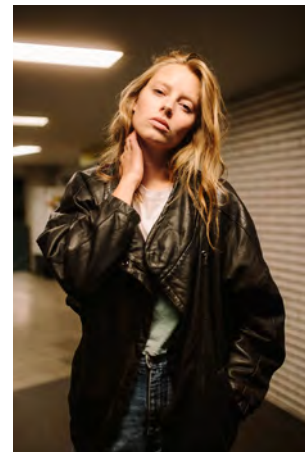

EVERYDAY PEOPLE

MAHINA R.

Geburtsjahr 1994

Größe 1,80

Konfektion 36

Haare blond

Augen blau

Schuhe 41