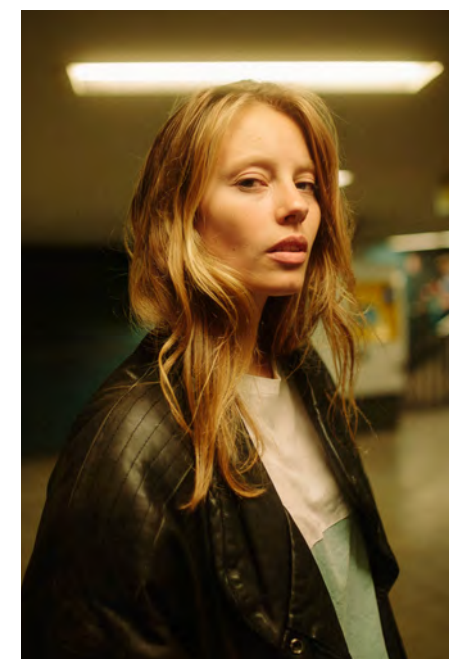

MAHINA R.

Geburtsjahr 1994
Größe 1,80
Konfektion 36
Haare blond
Augen blau
Schuhe 41

Besonderheiten
Schauspielerfahrung, sportlich
(Schwimmen, Reiten, Surfen,
Yoga, Laufen)
freche Zahnlücken

Booking Base Berlin

W everydaypeople.de
M hello@everydaypeople.de