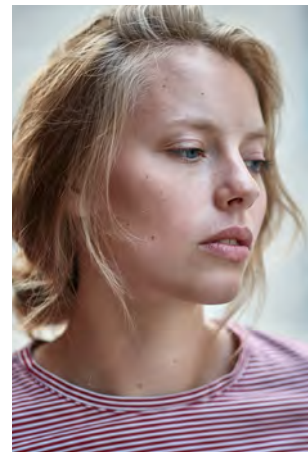

EVERYDAY PEOPLE

MAHINA R.

Geburtsjahr 1994

Größe 1,80

Konfektion 36

Haare blond

Augen blau

Schuhe 41

EVERYDAY
PEOPLE

MAHINA R.

Geburtsjahr 1994
Größe 1,80
Konfektion 36
Haare blond
Augen blau
Schuhe 41

Besonderheiten
Schauspielerfahrung, sportlich
(Schwimmen, Reiten, Surfen,
Yoga, Laufen)
freche Zahnlücken