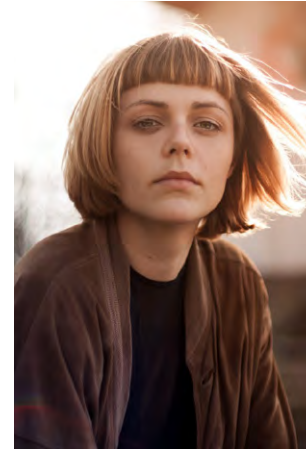

# EVERYDAY PEOPLE

SARAH G.

Geburtsjahr 1990  
Größe 1,75  
Konfektion 38  
Haare braun  
Augen grün-blau  
Schuhe 39

Besonderheiten  
DJ, Sommersprossen  
sportlich (Klettern, Fitness,  
Wandern, Tanzen)  
Schauspielerfahrung