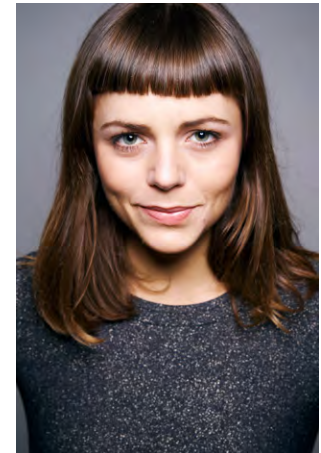

SARAH G.

Geburtsjahr 1990
Größe 1,75
Konfektion 38
Haare braun
Augen grün-blau
Schuhe 39

Besonderheiten
DJ, Sommersprossen
sportlich (Klettern, Fitness,
Wandern, Tanzen)
Schauspielerfahrung

Booking Base Berlin