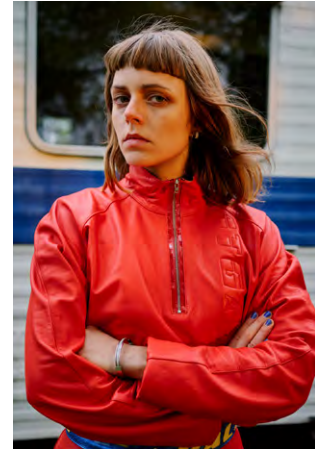

# EVERYDAY PEOPLE

SARAH G.

Geburtsjahr 1990  
Größe 1,75  
Konfektion 38  
Haare braun  
Augen grün-blau  
Schuhe 39

Besonderheiten  
DJ, Sommersprossen  
sportlich (Klettern, Fitness,  
Wandern, Tanzen)  
Schauspielerfahrung