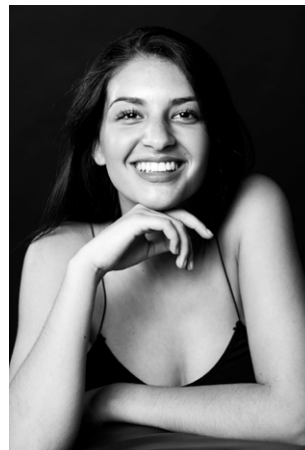

EVERYDAY
PEOPLE

MAGDALENA V.

Geburtsjahr 2000
Größe 1,67
Konfektion 36-38
Haare dunkelbraun
Augen braun
Schuhe 40

Besonderheiten
sportlich (Segelfliegen,
Kickboxen, Joggen, Tanz)
Greek & Spanish Native

Booking Base Köln