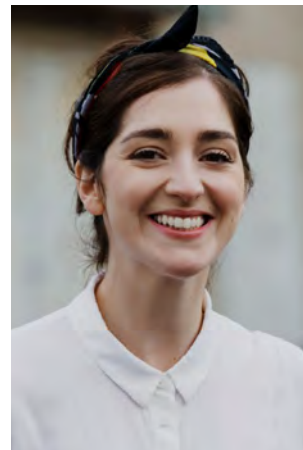

EVERYDAY
PEOPLE

JULIA GO.

Geburtsjahr 1986
Größe 1,74
Konfektion 38-40
Haare dunkelbraun
Augen braun
Schuhe 41

Besonderheiten
Schauspielerin

Booking Base Düsseldorf

W everydaypeople.de

M hello@everydaypeople.de