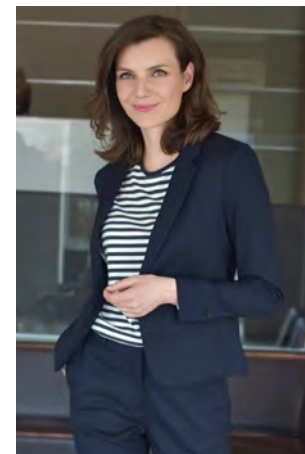

EVERYDAY PEOPLE

STEFANIE SZ.

Geburtsjahr 1977
Größe 1,78
Konfektion 38
Haare braun
Augen blau
Schuhe 41

Besonderheiten
sportlich (Zumba, Stand up
paddeln, tanzen)

Booking Base Leipzig/
Berlin/Köln

W everydaypeople.de

M hello@everydaypeople.de

STEFANIE SZ.

Geburtsjahr 1977
Größe 1,78
Konfektion 38
Haare braun
Augen blau
Schuhe 41

Besonderheiten
sportlich (Zumba, Stand up
paddeln, tanzen)

Booking Base Leipzig/
Berlin/Köln